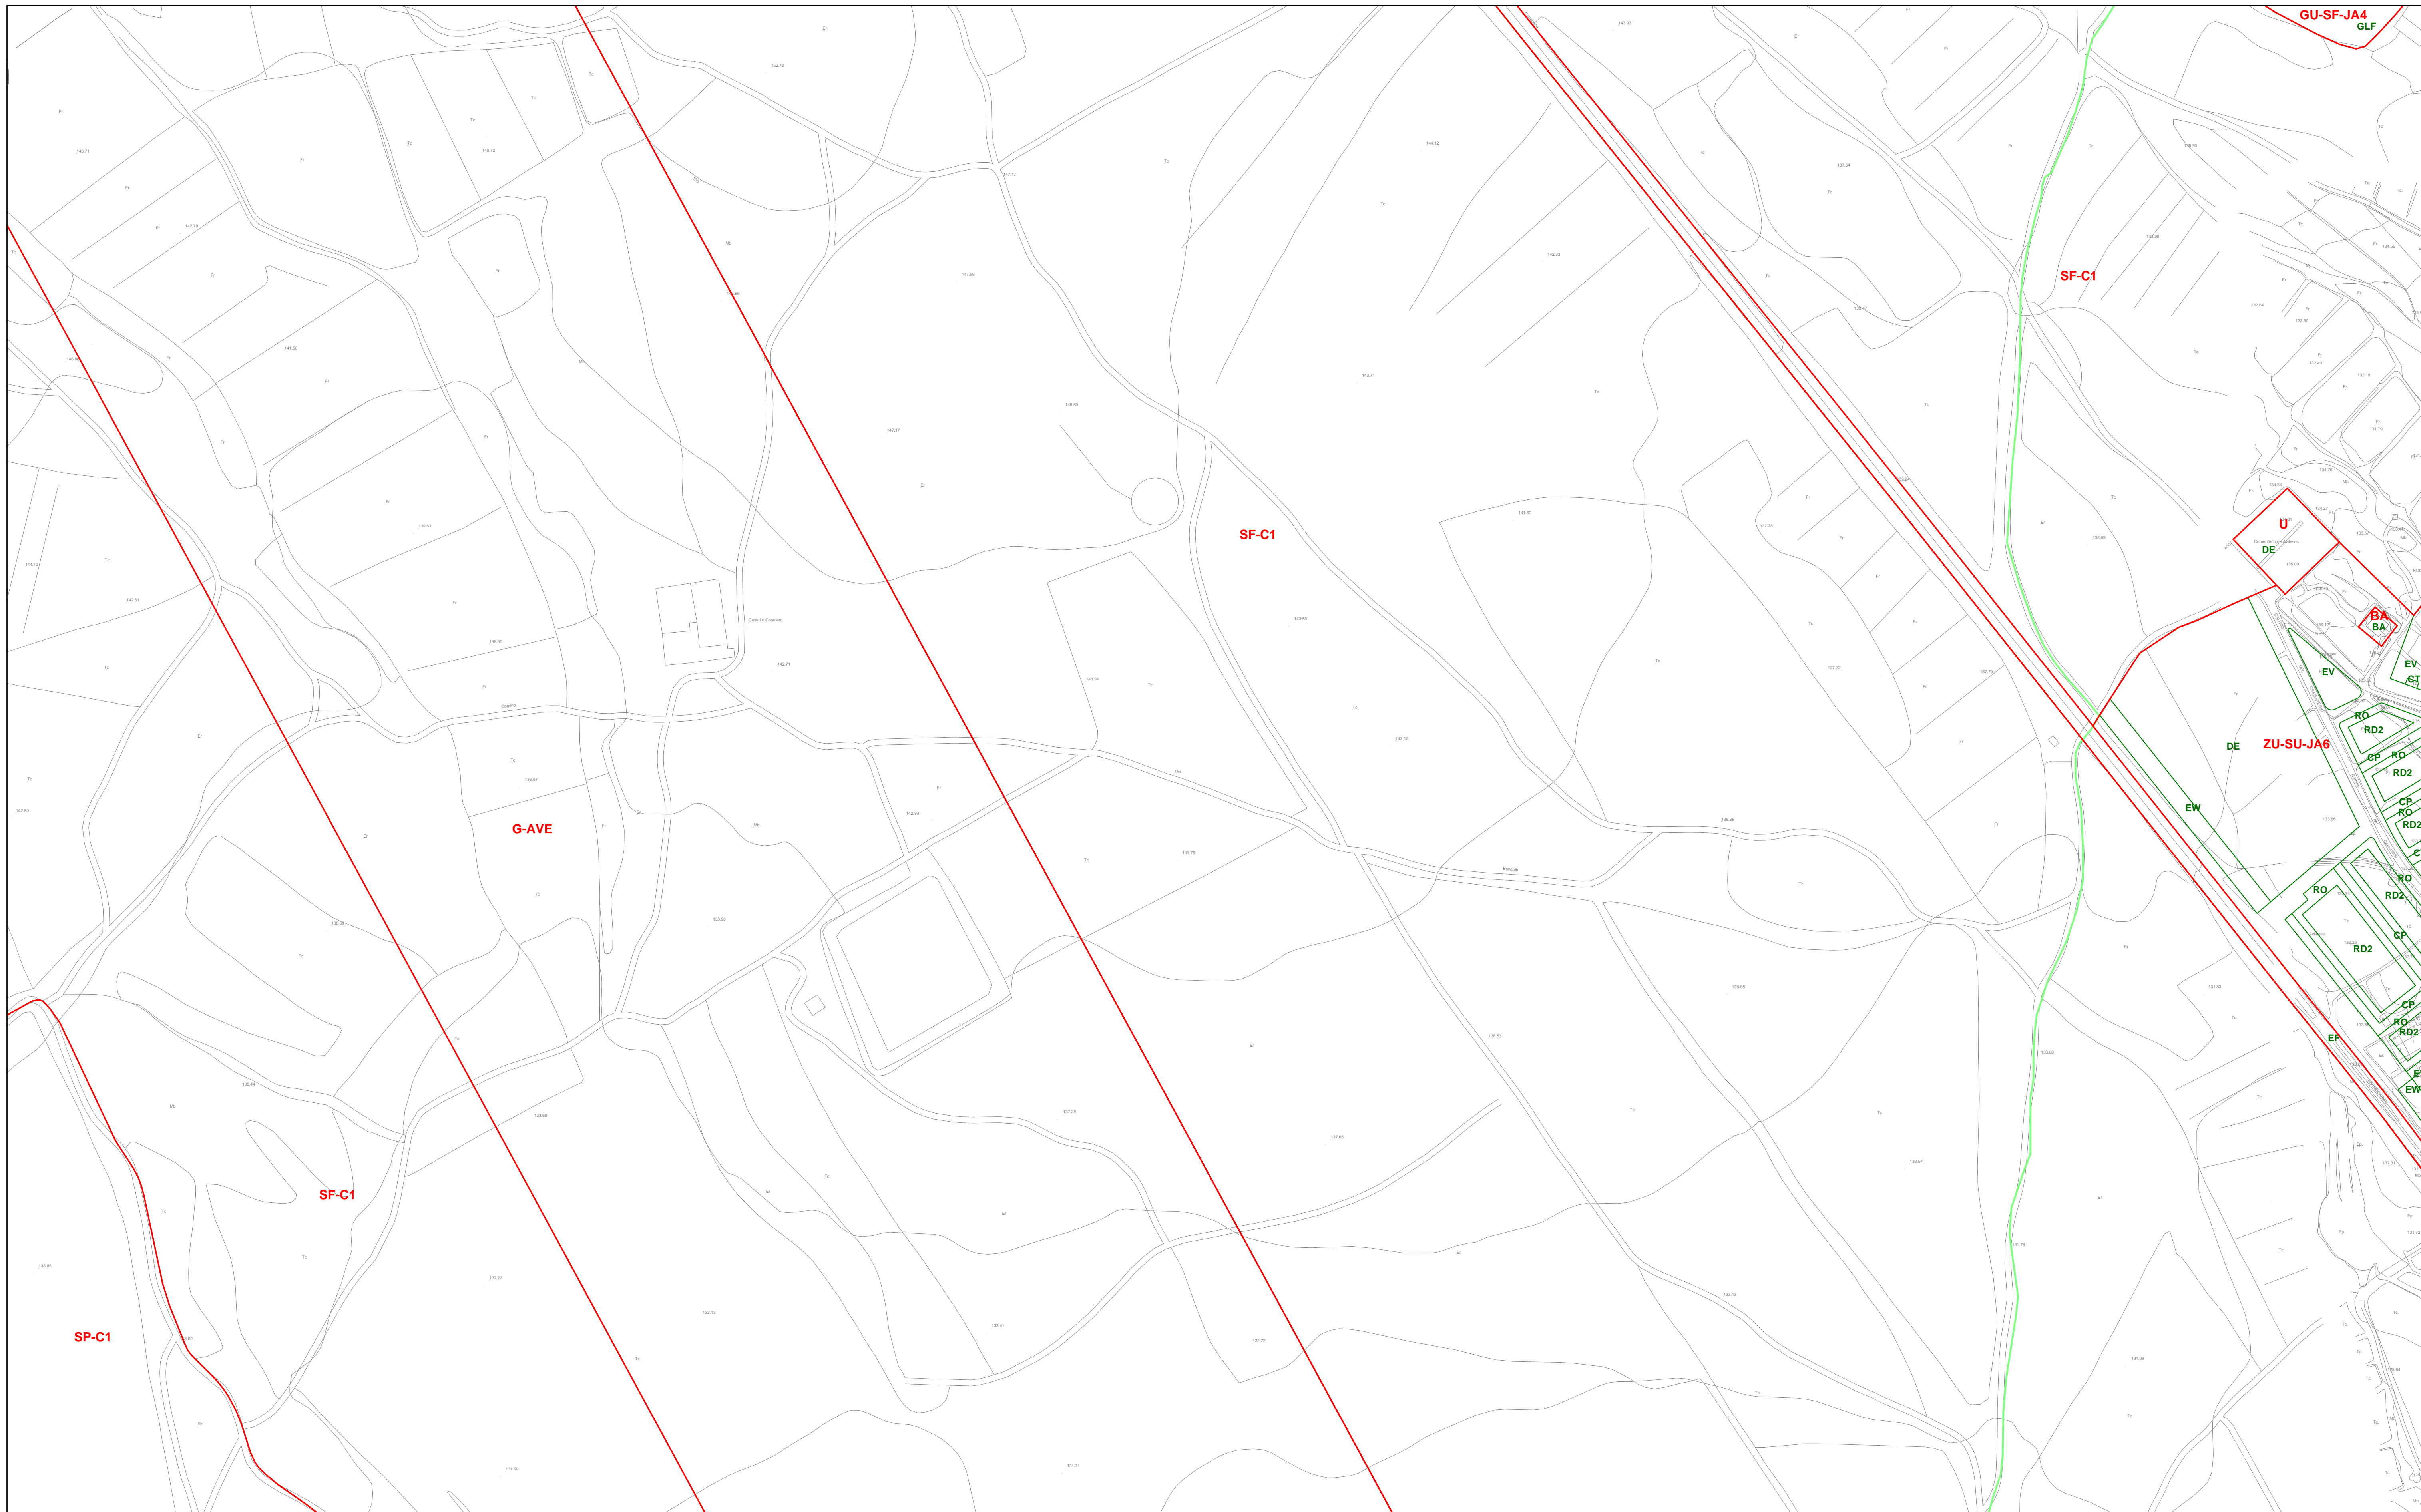

PLAN GENERAL MUNICIPAL DE ORDENACIÓN URBANA
ORDENACION PORMENORIZADA ESCALA 1:2.000

AYUNTAMIENTO DE MURCIA
GERENCIA DE URBANISMO
31-24
DICIEMBRE 2009
ADAPTACION AVE AUTOVIA
16/09 Y 65/09
Septiembre 2010
PP ZU-SF-JA4 758/02

PLAN GENERAL MUNICIPAL DE ORDENACION URBANA DE MURCIA
DOCUMENTO REFUNDIDO - JUNIO 2007
ORDENACIÓN PORMENORIZADA - ESCALA 1:2.000