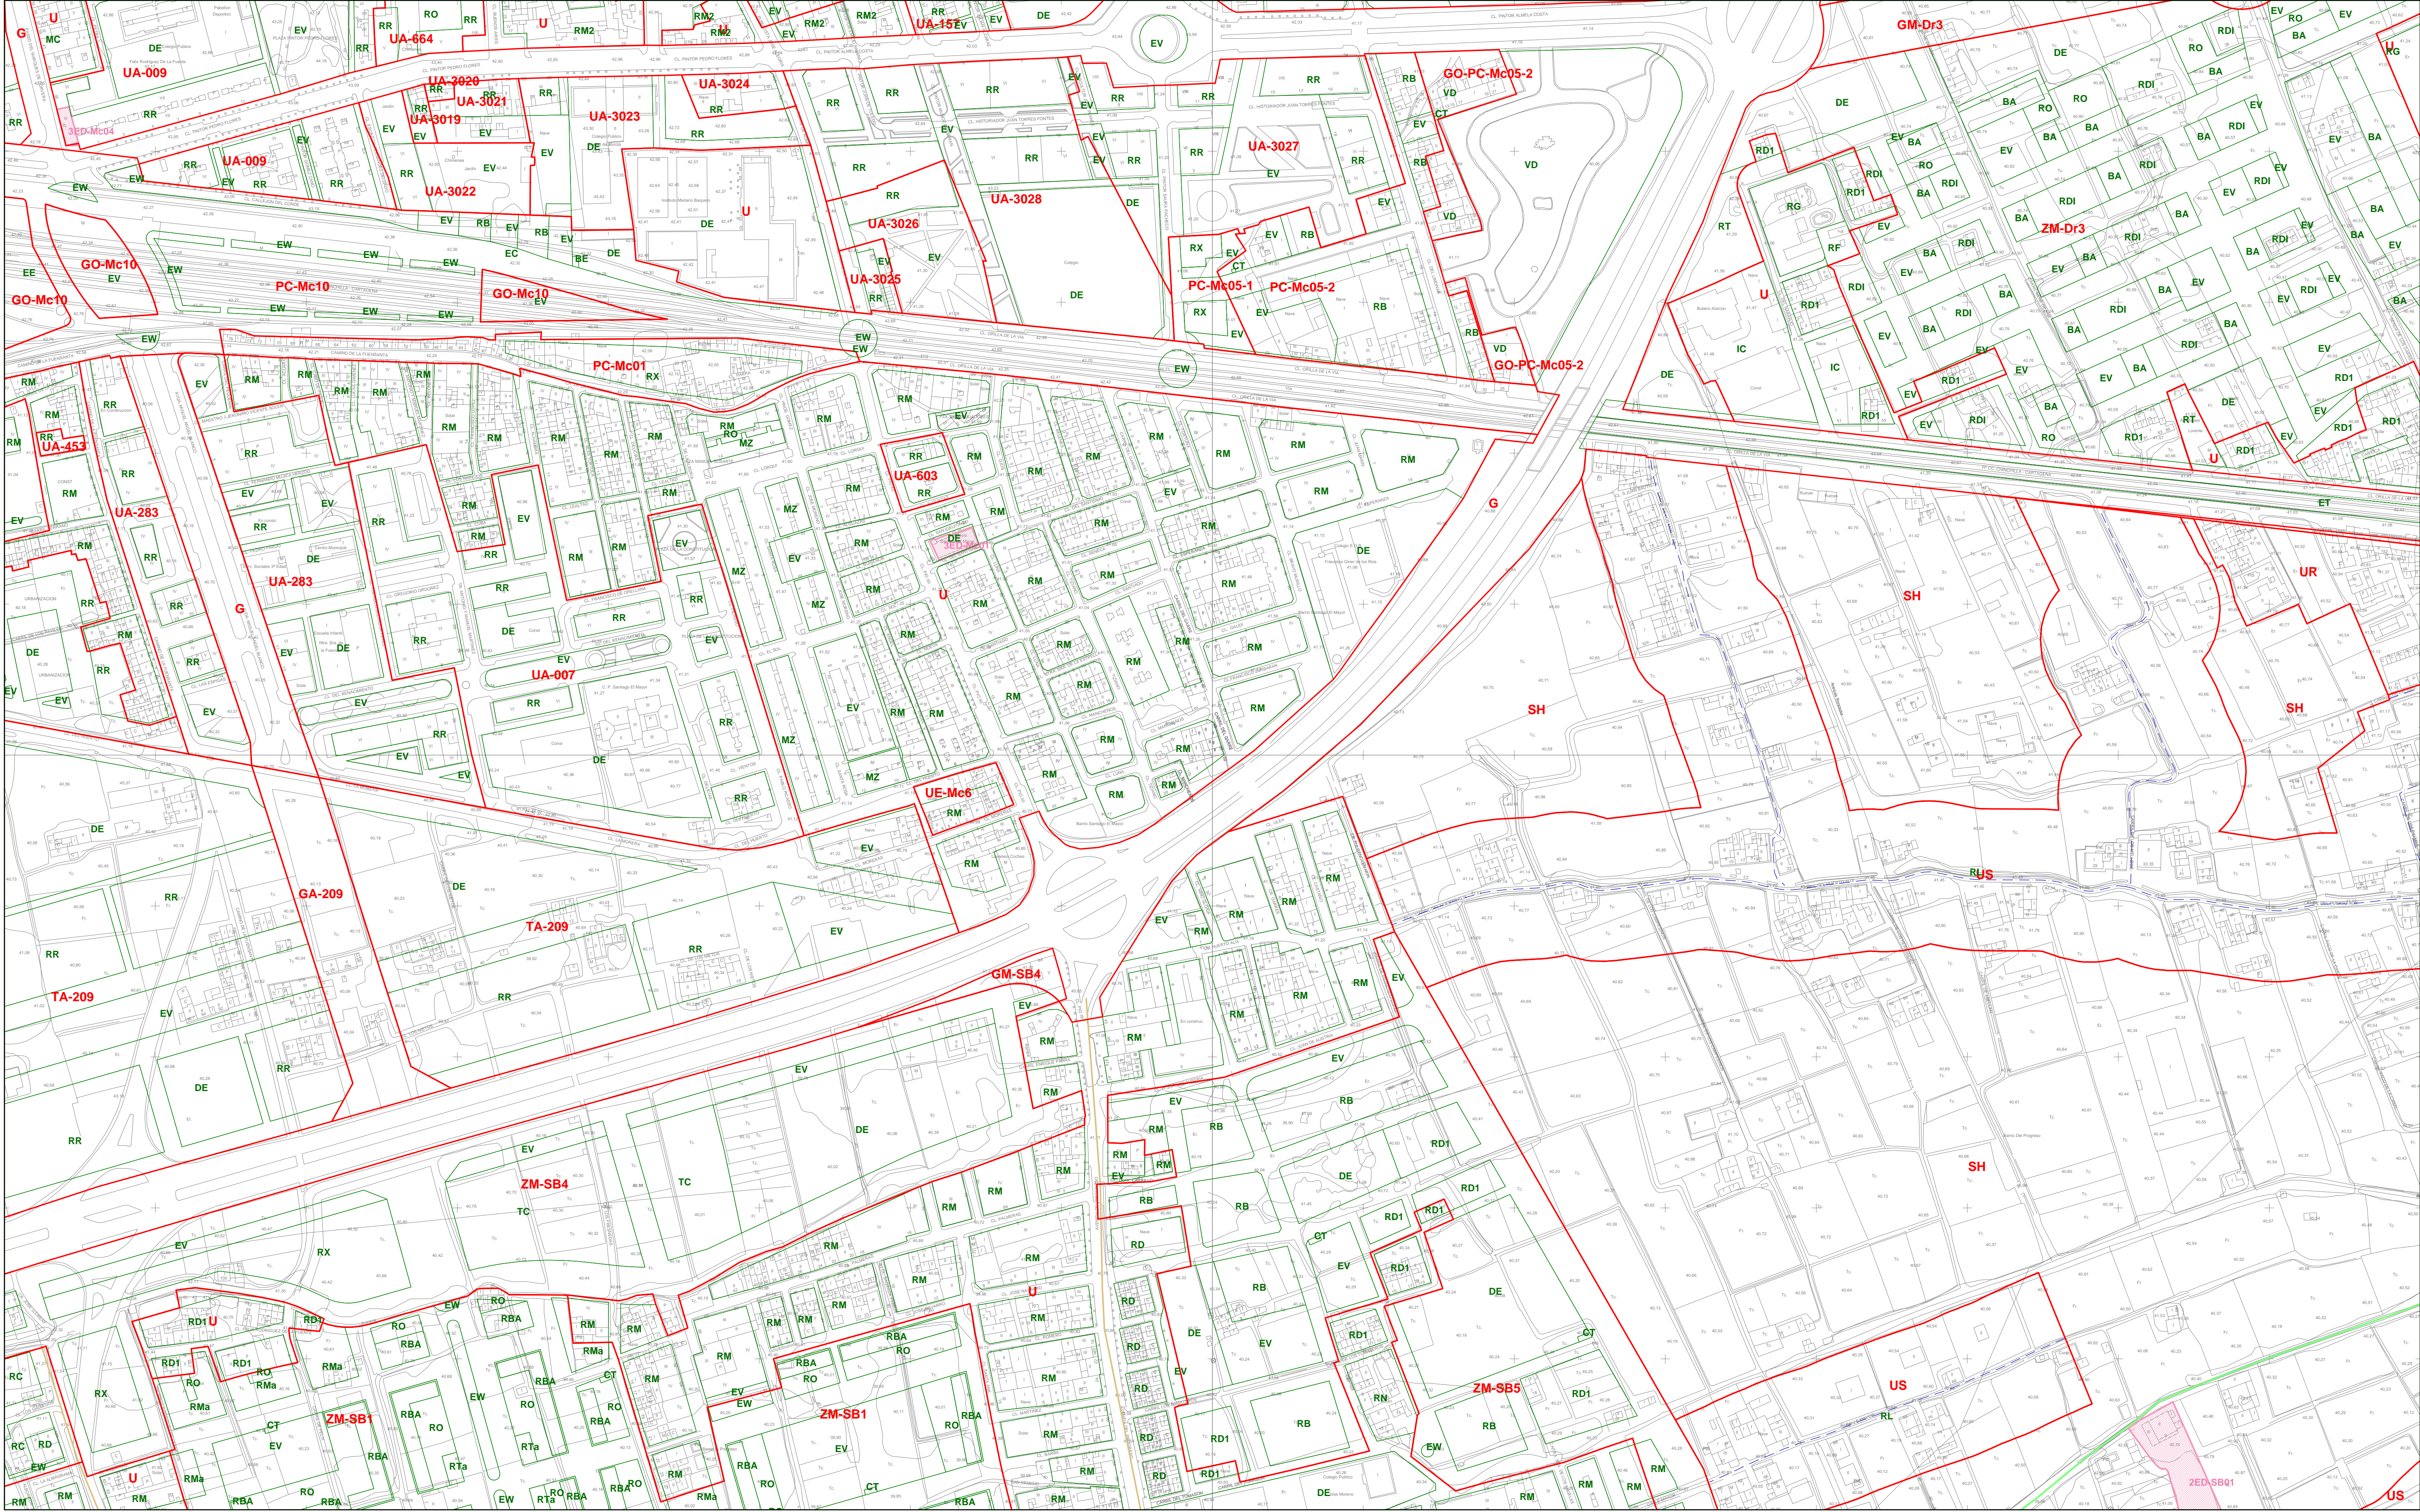

PLAN GENERAL MUNICIPAL DE ORDENACIÓN URBANA
ORDENACION PORMENORIZADA ESCALA 1:2.000

AYUNTAMIENTO DE MURCIA
GERENCIA DE URBANISMO
18-15
Ene 2008 MPG-31 1576/03
Feb 2008 RECURSO 21
Ene 2009 ZM-SB5 252/05
Feb 2009 ZM-SB1 2272/06
Jul 2009 MPG-101 PC-Mc10 28/07
Jun 2010 PC-Mc05-2 257/004
Sep 2010 PC-Mc10 72/09
Ene 2011
ZM-SB1 TR AD27/05/2010 2272/06

PLAN GENERAL MUNICIPAL DE ORDENACION URBANA DE MURCIA
DOCUMENTO REFUNDIDO - JUNIO 2007
ORDENACIÓN PORMENORIZADA - ESCALA 1:2.000

PLAN GENERAL MUNICIPAL DE ORDENACION URBANA DE MURCIA
DOCUMENTO REFUNDIDO - JUNIO 2007
ORDENACIÓN PORMENORIZADA - ESCALA 1:2.000