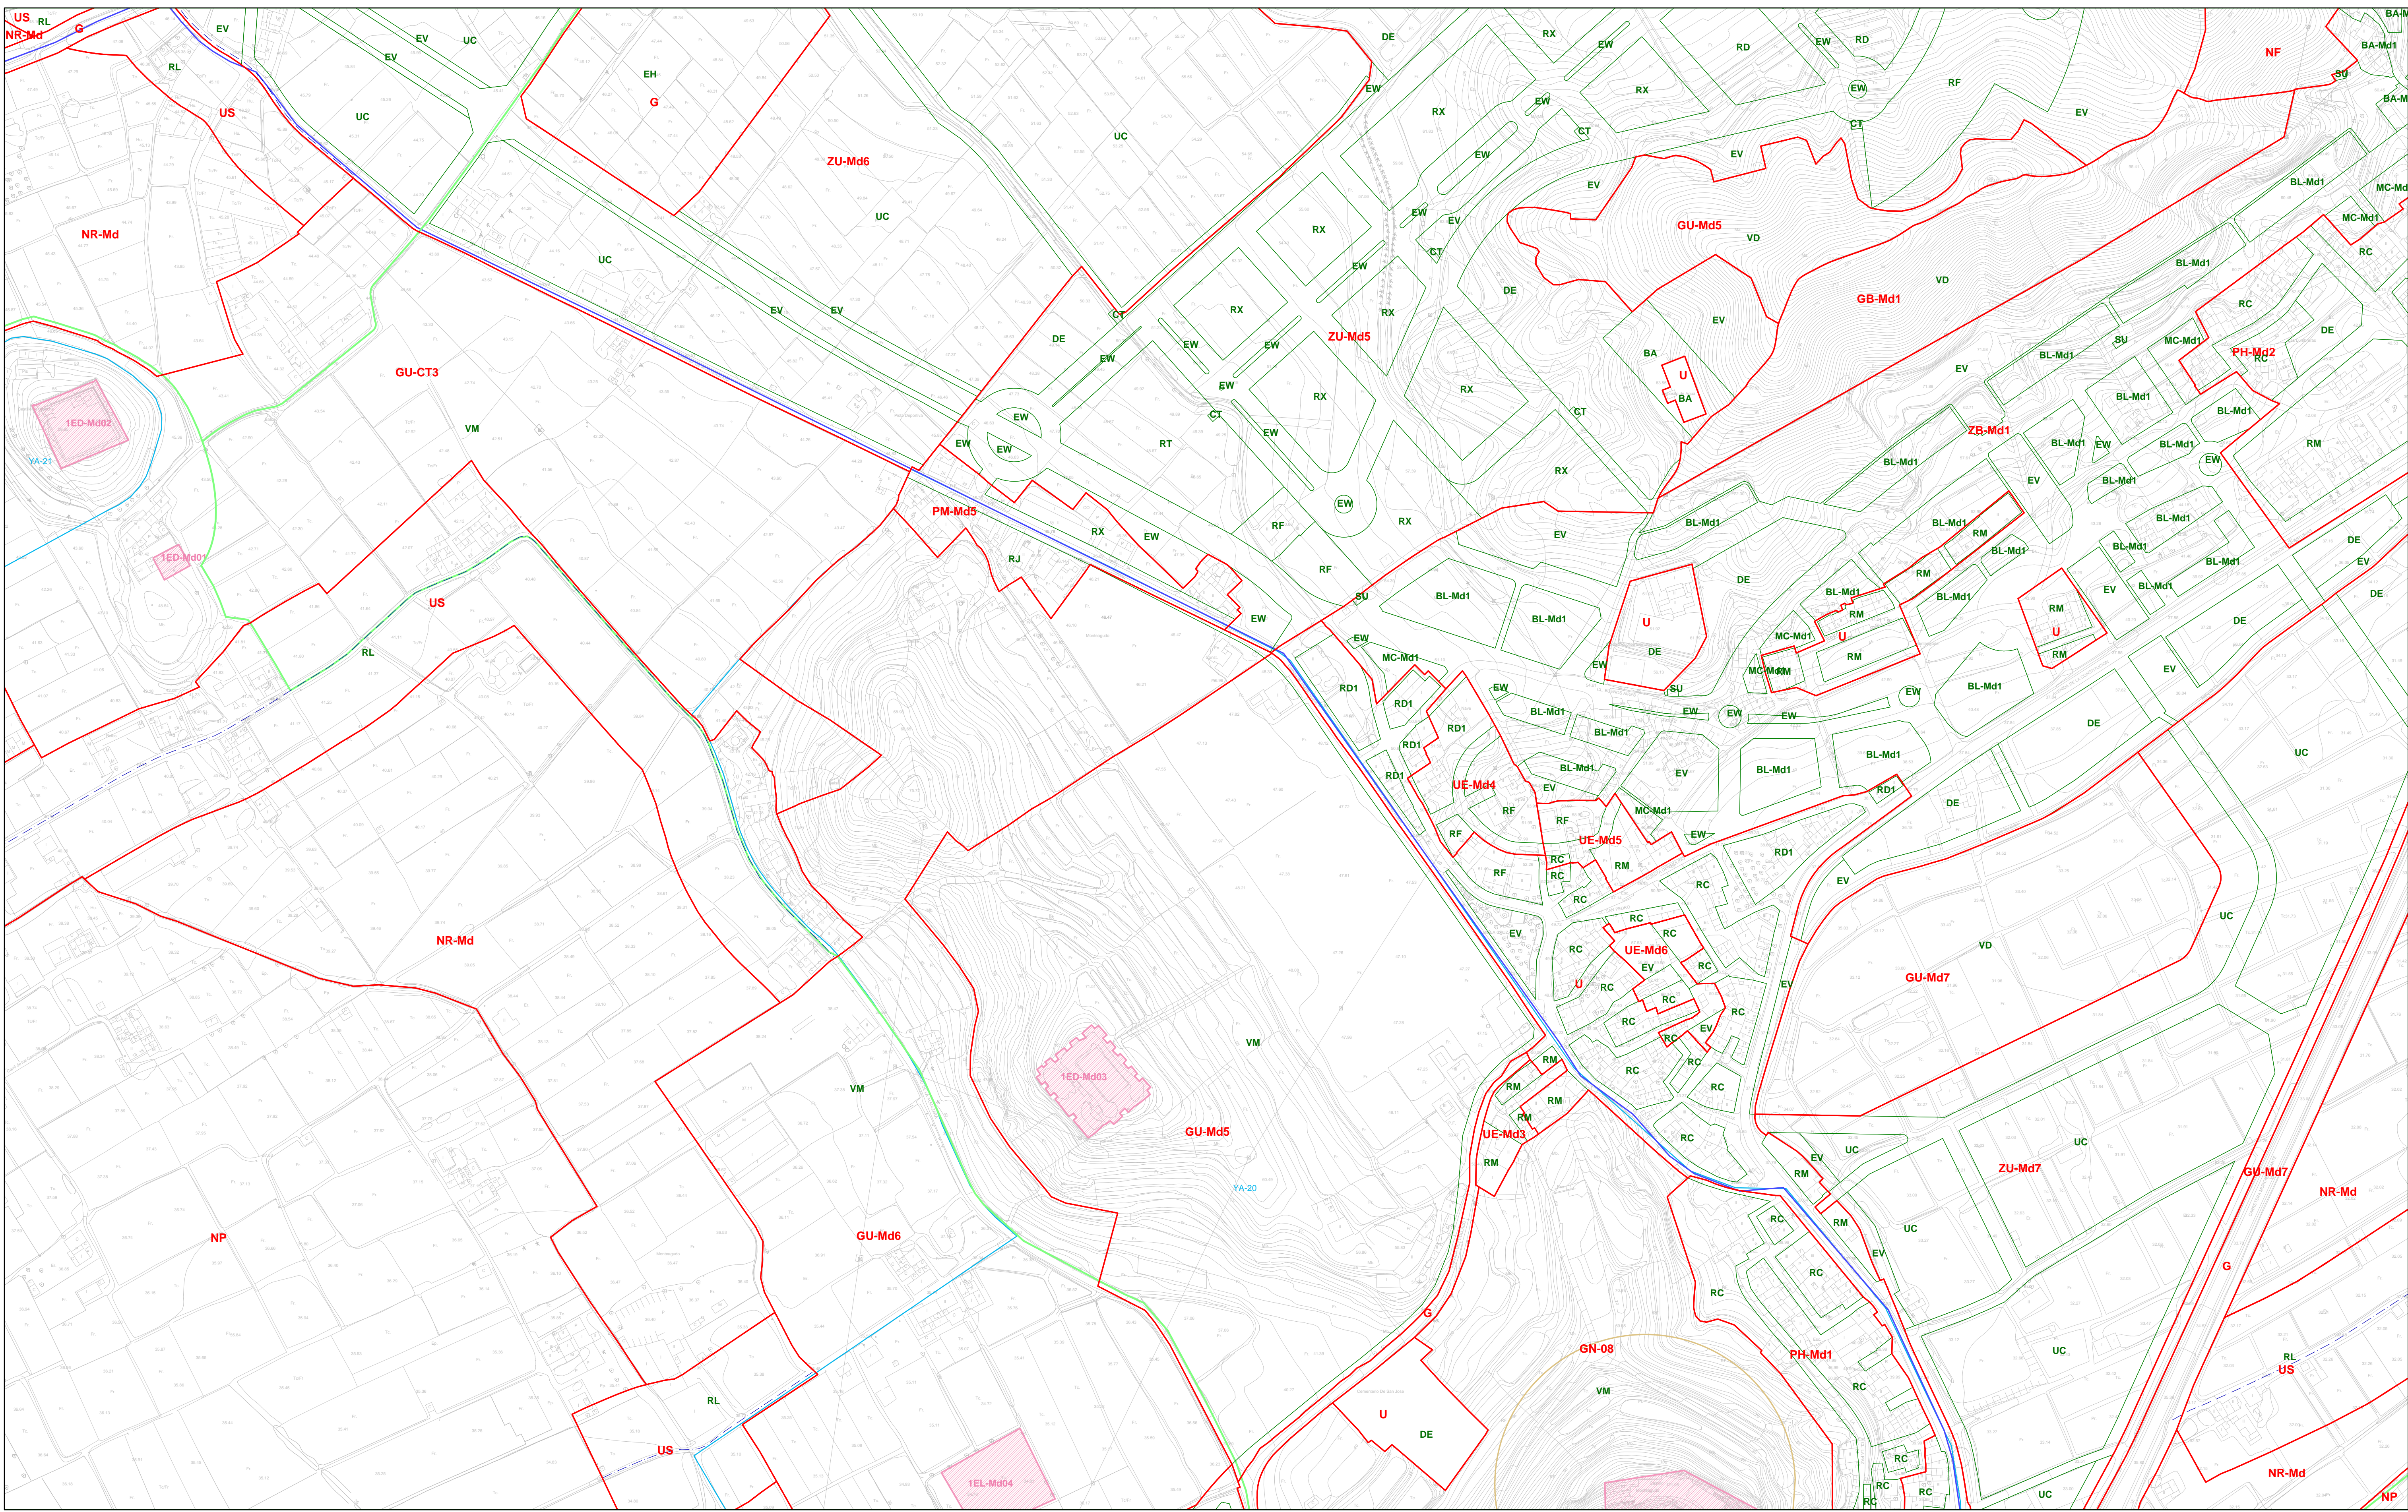

**PLAN GENERAL MUNICIPAL DE ORDENACIÓN URBANA**  
**ORDENACION PORMENORIZADA ESCALA 1:2.000**

  
**AYUNTAMIENTO DE MURCIA**  
GERENCIA DE URBANISMO  
**12-16**  
ABRIL 2008 - BIC  
SEP 2012 ZM-Md1 1690/05

**PLAN GENERAL MUNICIPAL DE ORDENACION URBANA DE MURCIA**  
**DOCUMENTO REFUNDIDO - JUNIO 2007**  
**ORDENACIÓN PORMENORIZADA - ESCALA 1:2.000**

**PLAN GENERAL MUNICIPAL DE ORDENACION URBANA DE MURCIA**  
**DOCUMENTO REFUNDIDO - JUNIO 2007**  
**ORDENACIÓN PORMENORIZADA - ESCALA 1:2.000**