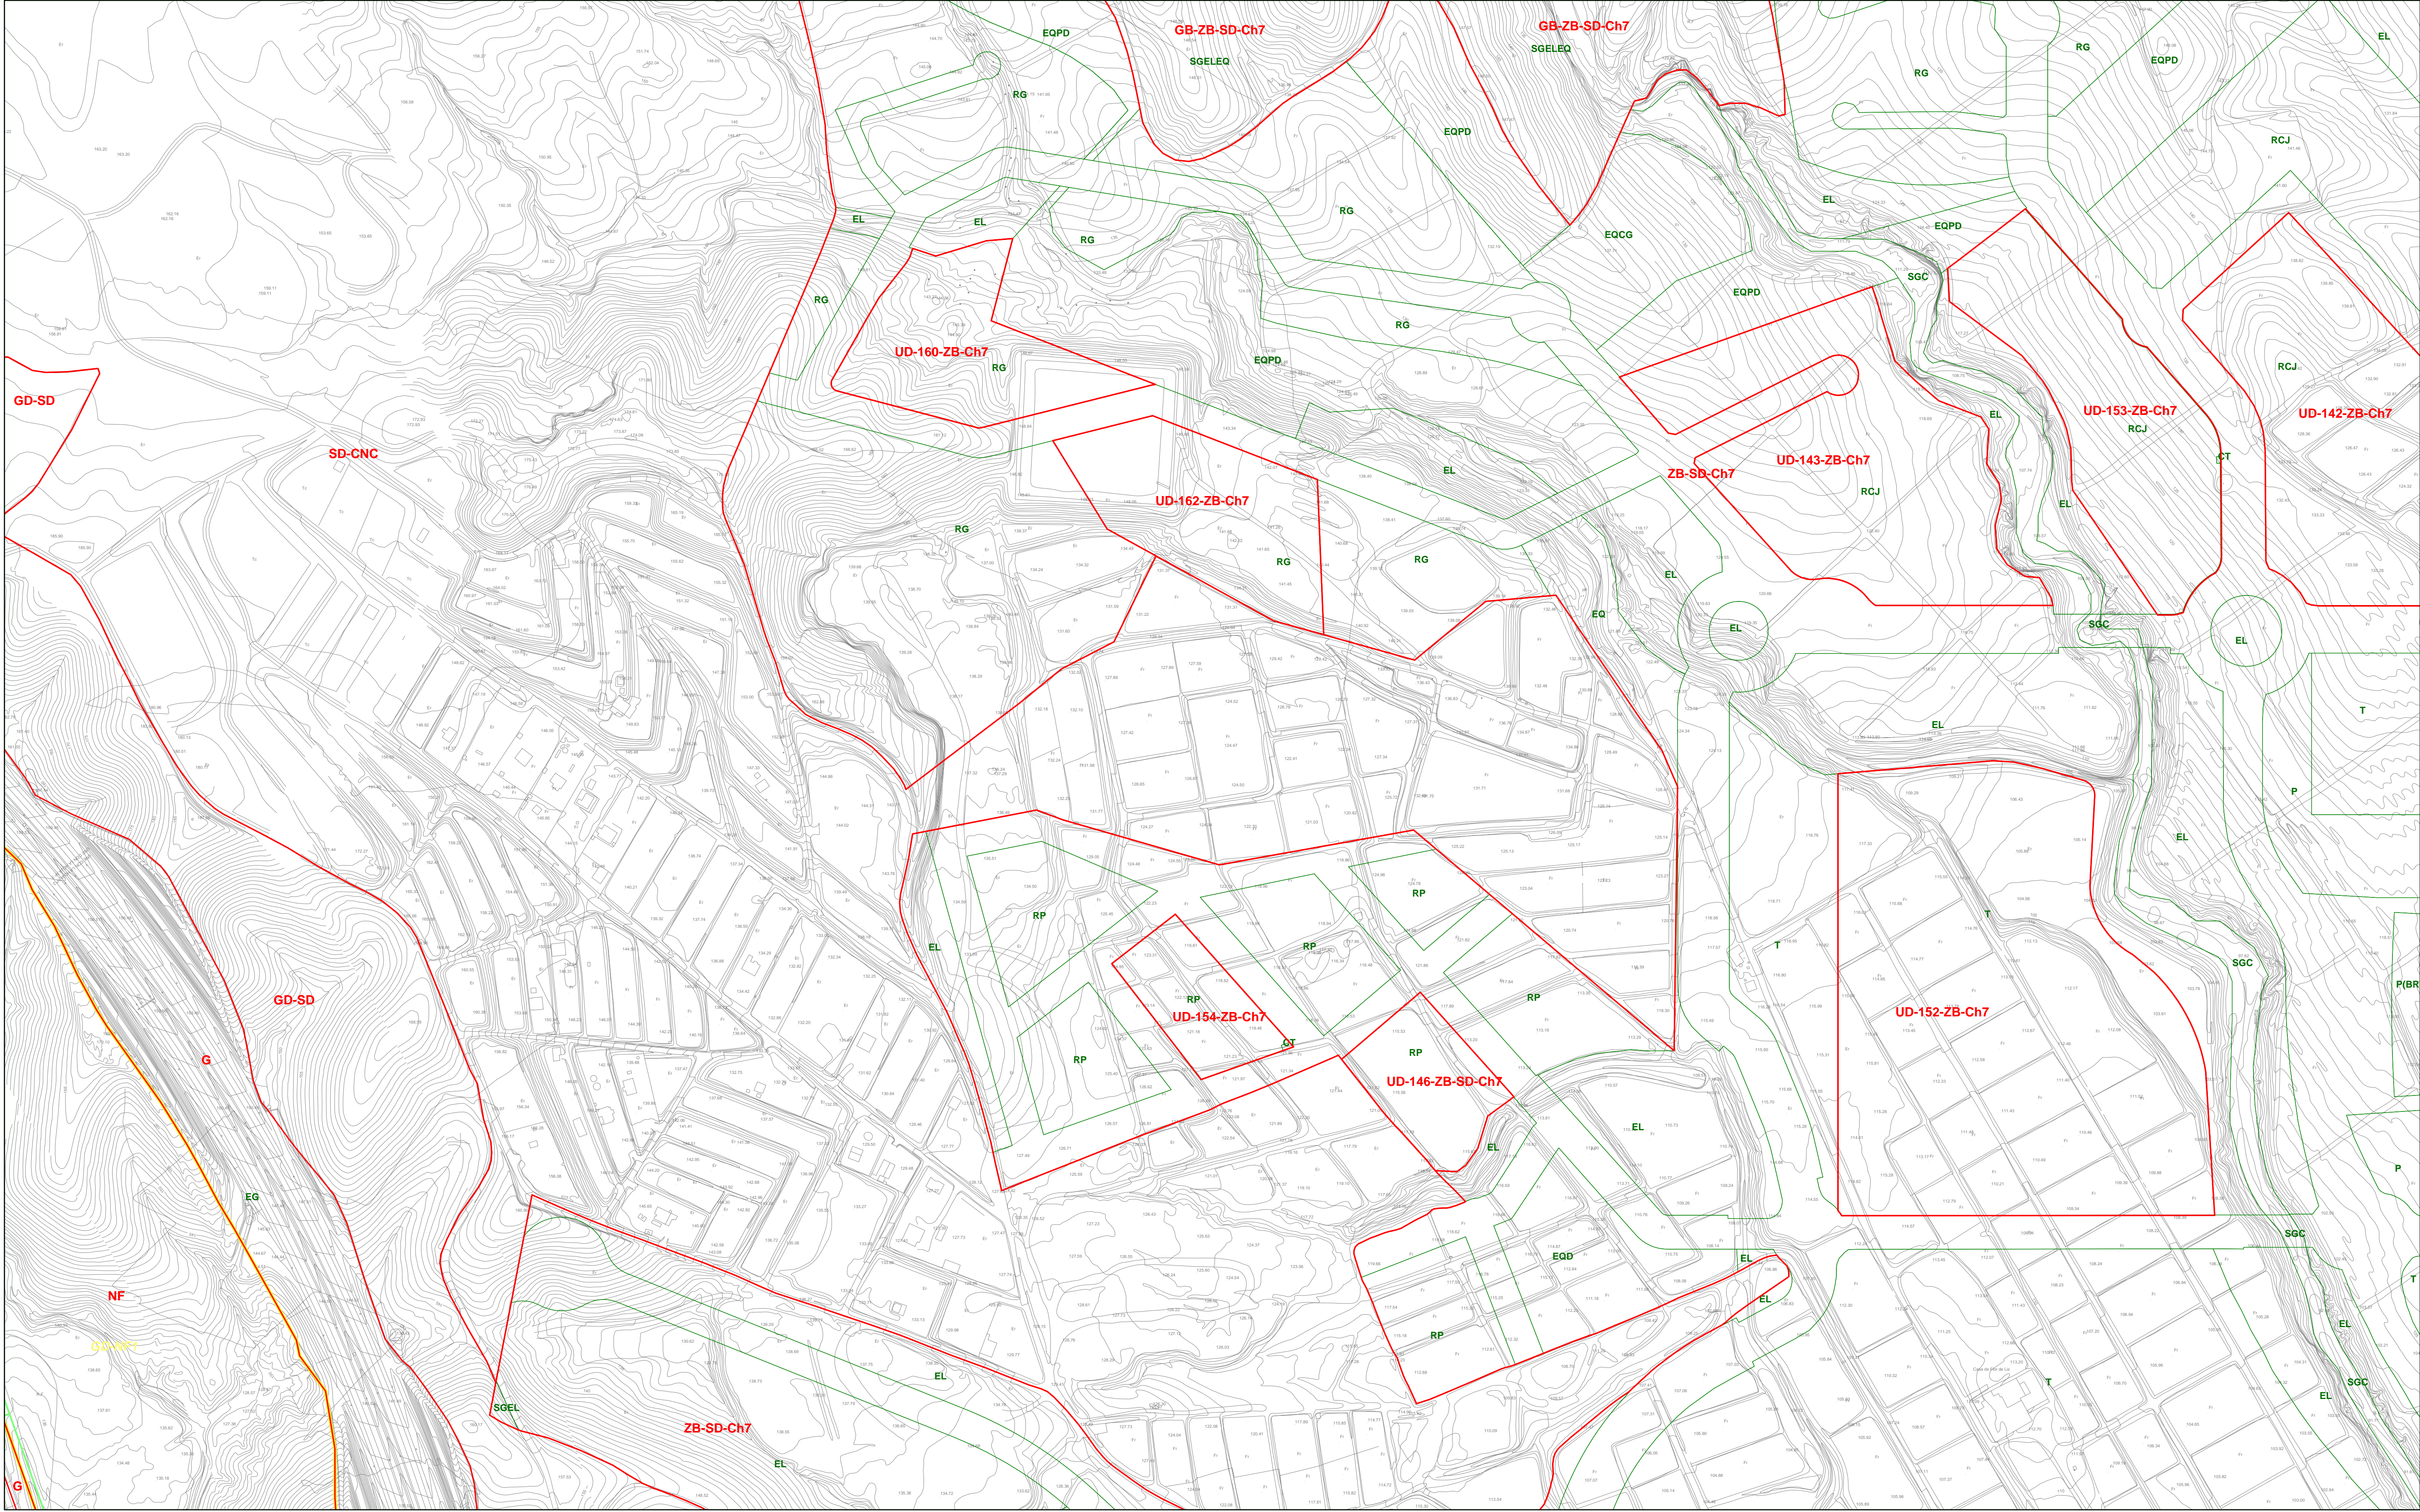

PLAN GENERAL MUNICIPAL DE ORDENACIÓN URBANA
ORDENACION PORMENORIZADA ESCALA 1:2.000

AYUNTAMIENTO DE MURCIA
GERENCIA DE URBANISMO

10-13

Feb 2008
UD-142-ZB-Ch7 196/05
UD-143-ZB-Ch7 250/05

Abr 2008
UD-153-ZB-Ch7 1308/06

Jun 2008
UD-160-ZB-Ch7 1907/06

Jul 2009
UD-162-ZB-SD-Ch7 2126/06

Jul 2011
TR MPP ZB-SD-Ch7 2105/05
y 194/07

PLAN GENERAL MUNICIPAL DE ORDENACION URBANA DE MURCIA
DOCUMENTO REFUNDIDO - JUNIO 2007
ORDENACIÓN PORMENORIZADA - ESCALA 1:2.000